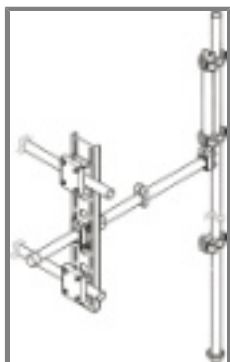

Be Right™

Rail fixing for filtration probe Rail fixing kit, stainless steel

Nr produktu: LZX414.00.60000

PLN Cena: Kontakt

Dostępny

Parametry techniczne

Długość: 2000 mm

Średnica: 40 mm